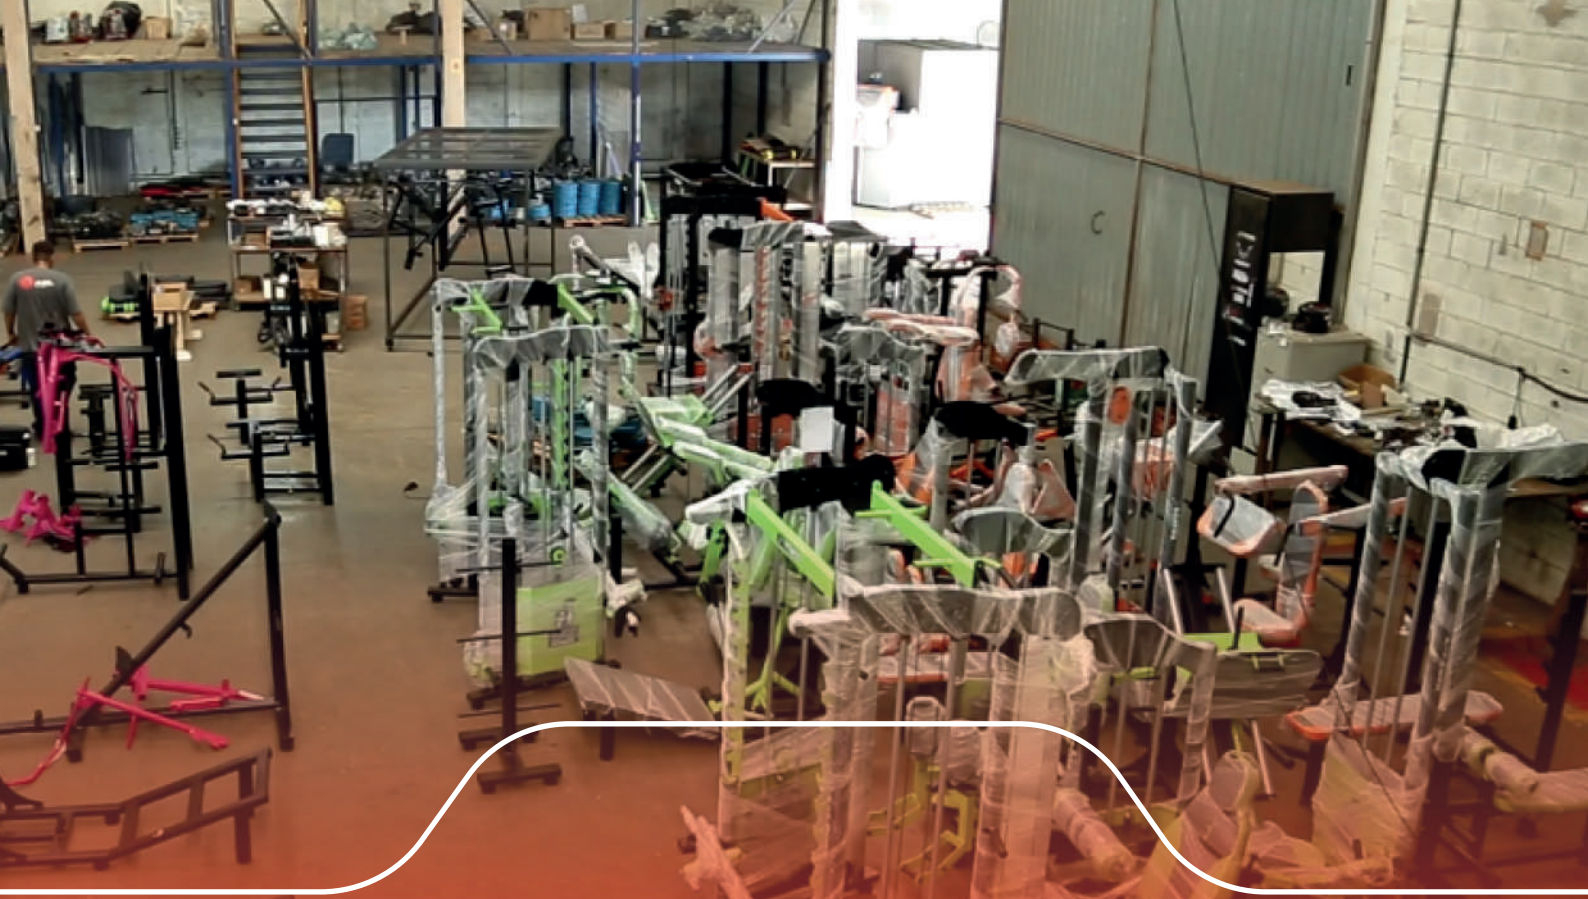

LLT
FITNESS

LEGION

LEGION

Comprometimento
em qualidade para
você entregar a
MELHOR
EXPERIÊNCIA
ao seu aluno!

NOSSA FÁBRICA

Estamos localizados na
rua Álvaro Lot, 100 -
Vila Elmaz, São José do
Rio Preto - SP

CONHEÇA AS NOSSAS LINHAS

PREMIUM

TROIA

ARTICULADOS

BANCOS

PESO LIVRE

LINHA PREMIUM

Máquinas com detalhes cromados nas pegas, estofados bordados, carenagens trabalhadas em corte plasma e acabamento em acrílico.

LINHA PREMIUM

BÍCEPS MÁQUINA PREMIUM

CADEIRA ADUTORA E ABDUTORA

CADEIRA EXTENSORA

CADEIRA FLEXORA E EXTENSORA

CADEIRA FLEXORA

CROSS OVER

CROSS SMITH

REMADA MÁQUINA
PREMIUM

SUPINO HORIZONTAL
MÁQUINA PREMIUM

SUPINO VERTICAL
MÁQUINA PREMIUM

TRÍCEPS MERGULHO

TRÍCEPS MÁQUINA
PREMIUM

LINHA PREMIUM

LINHA TROIA

Máquinas com carenagens e cabeças trabalhadas em ferro.